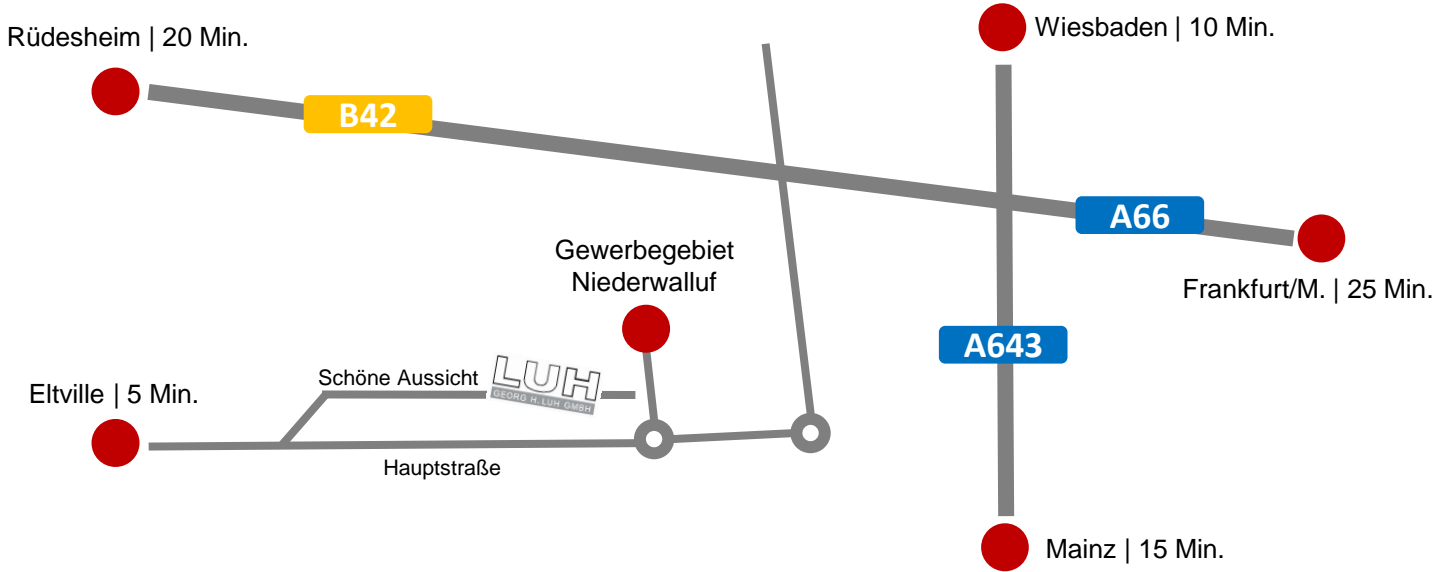

IHR SPEZIALIST FÜR GRAPHIT UND GLIMMER

Georg H. Luh GmbH
Schöne Aussicht 39 | 65396 Walluf
Tel: 06123 798 0
Fax: 06123 798 44
office@luh.de | www.luh.de

So finden Sie uns:

- ▶ A66 AS 2/ Ausfahrt Wiesbaden-Frauenstein
- ▶ Abbiegen Richtung Wiesbaden-Schierstein.
- ▶ Im Kreisell die 1. Ausfahrt (Niederwalluf) nehmen.
- ▶ Im nächsten Kreisell die 2. Ausfahrt (Hauptstraße) nehmen.
- ▶ Nach 800m biegen Sie rechts in die Schöne Aussicht.
- ▶ Nach 500m finden Sie uns auf der rechten Seite.